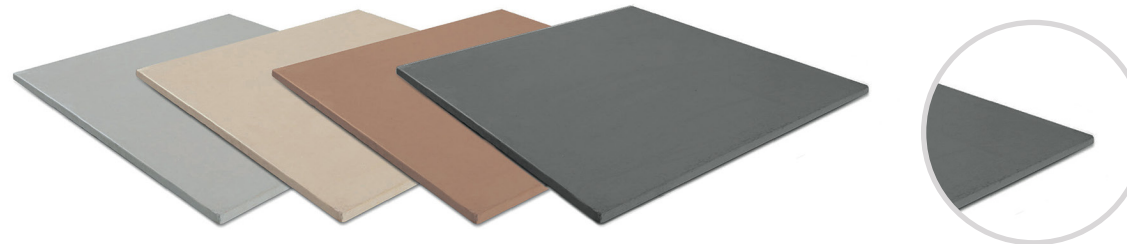

RENASCIMENTO

PISOS E REVESTIMENTOS CIMENTICIOS

Linha Centauro

Sobriedade e amplitude, reproduzindo o cimento queimado, atualmente uma tendência para diferenciar ambientes residenciais e comerciais. A linha Brutt, com textura superficial áspera, orientada para áreas onde se requer um produto antiderrapante.

Classic

Cimento 01 Areia 02 Castanha 03 Grafite 04

Classic	Brut	Dimensões
10060	1206	120x60x1,8
1011	1211	100x100x1,8
1049	1249	49x49x1,6
1075	1275	75x75x1,8

Brutt

Cimento 01 Areia 02 Castanha 03 Grafite 04

* Peito de Pomba

Linha **Phoenix**

Sua principal característica é a propriedade atérmica, proporcionando conforto mesmo sobre sol intenso. Sua textura porosa torna sua superfície antiderrapante, indicada para revestimentos externos em áreas de piscina.

Linha Rústica Natural

Tendência mundial e sustentável, substitui e reproduz com fidelidade a textura da madeira, harmonizando ambientes, aliando rústico com sofisticado. Suas cores e tamanhos podem ser combinados para a criação de diversos efeitos. Indicada para uso externo e interno em pisos e paredes.