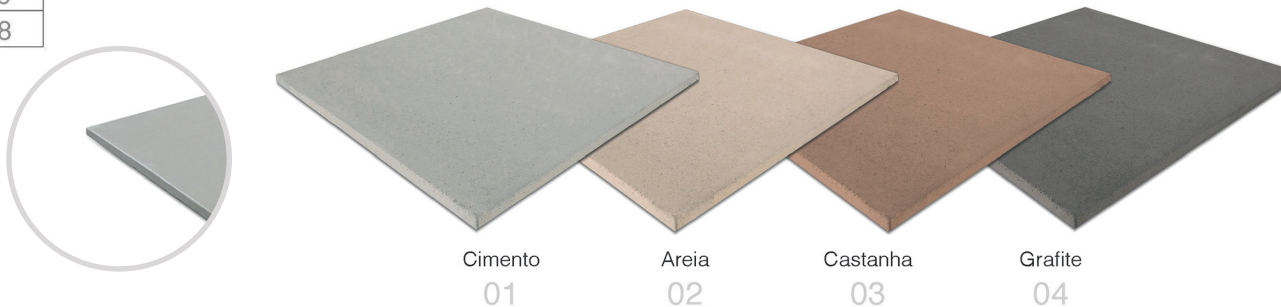

RENASCIMENTO

PISOS E REVESTIMENTOS CIMENTICIOS

Linha Centauro

Sobriedade e amplitude, reproduzindo o cimento queimado, atualmente uma tendência para diferenciar ambientes residenciais e comerciais. A linha Brutt, com textura superficial áspera, orientada para áreas onde se requer um produto antiderrapante.

Classic

Cimento 01 Areia 02 Castanha 03 Grafite 04

Classic	Brut	Dimensões
10060	1206	120x60x1,8
1011	1211	100x100x1,8
1049	1249	49x49x1,6
1075	1275	75x75x1,8

Brutt

Cimento 01 Areia 02 Castanha 03 Grafite 04

* Peito de Pomba

Linha **Phoenix**

Sua principal característica é a propriedade atérmica, proporcionando conforto mesmo sobre sol intenso. Sua textura porosa torna sua superfície antiderrapante, indicada para revestimentos externos em áreas de piscina.

Linha Rústica Natural

Tendência mundial e sustentável, substitui e reproduz com fidelidade a textura da madeira, harmonizando ambientes, aliando rústico com sofisticado. Suas cores e tamanhos podem ser combinados para a criação de diversos efeitos. Indicada para uso externo e interno em pisos e paredes.