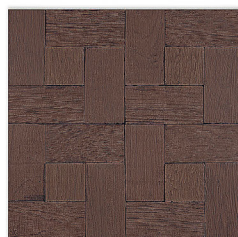

Ref. 1130
24x24cm