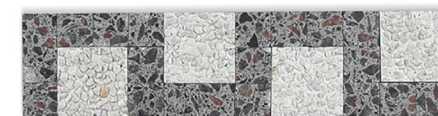

Ref. 1210
27x7cm